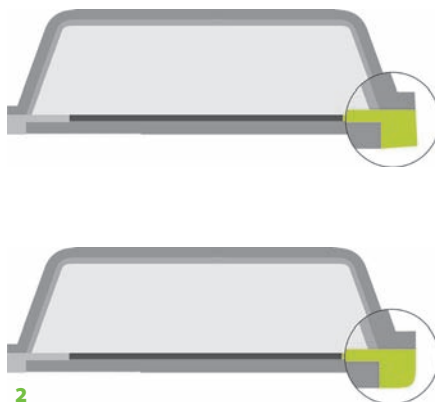

PŘED

PO

1

Správně zvolený úhel hran dle stylu jízdy výrazně zlepšuje jízdní vlastnosti lyží a snowboardů. Jedině pomocí patentované technologie broušení hran keramickými kotouči WINTERSTEIGER docílíte přesného úhlování, hladkosti a skutečné ostrosti hran. Hladkost hrany po výbrusu keramickými kotouči prodlužuje hranám životnost ostří. Velice důležité je nastavování úhlů brusných kotoučů, které se oproti konkurenci ve strojích WINTERSTEIGER nastavují elektronicky, a proto jedině WINTERSTEIGER zajistí skutečně ostré hrany.

Rozdíl mezi broušením keramickými kotouči a konkurenční technologií brusným pásem je detailně zobrazeno v grafech (obr. 1, 2). Zde je patrné nepřesné úhlování hrany u brusných pásů, kde není možné docílit správné ostrosti hran.